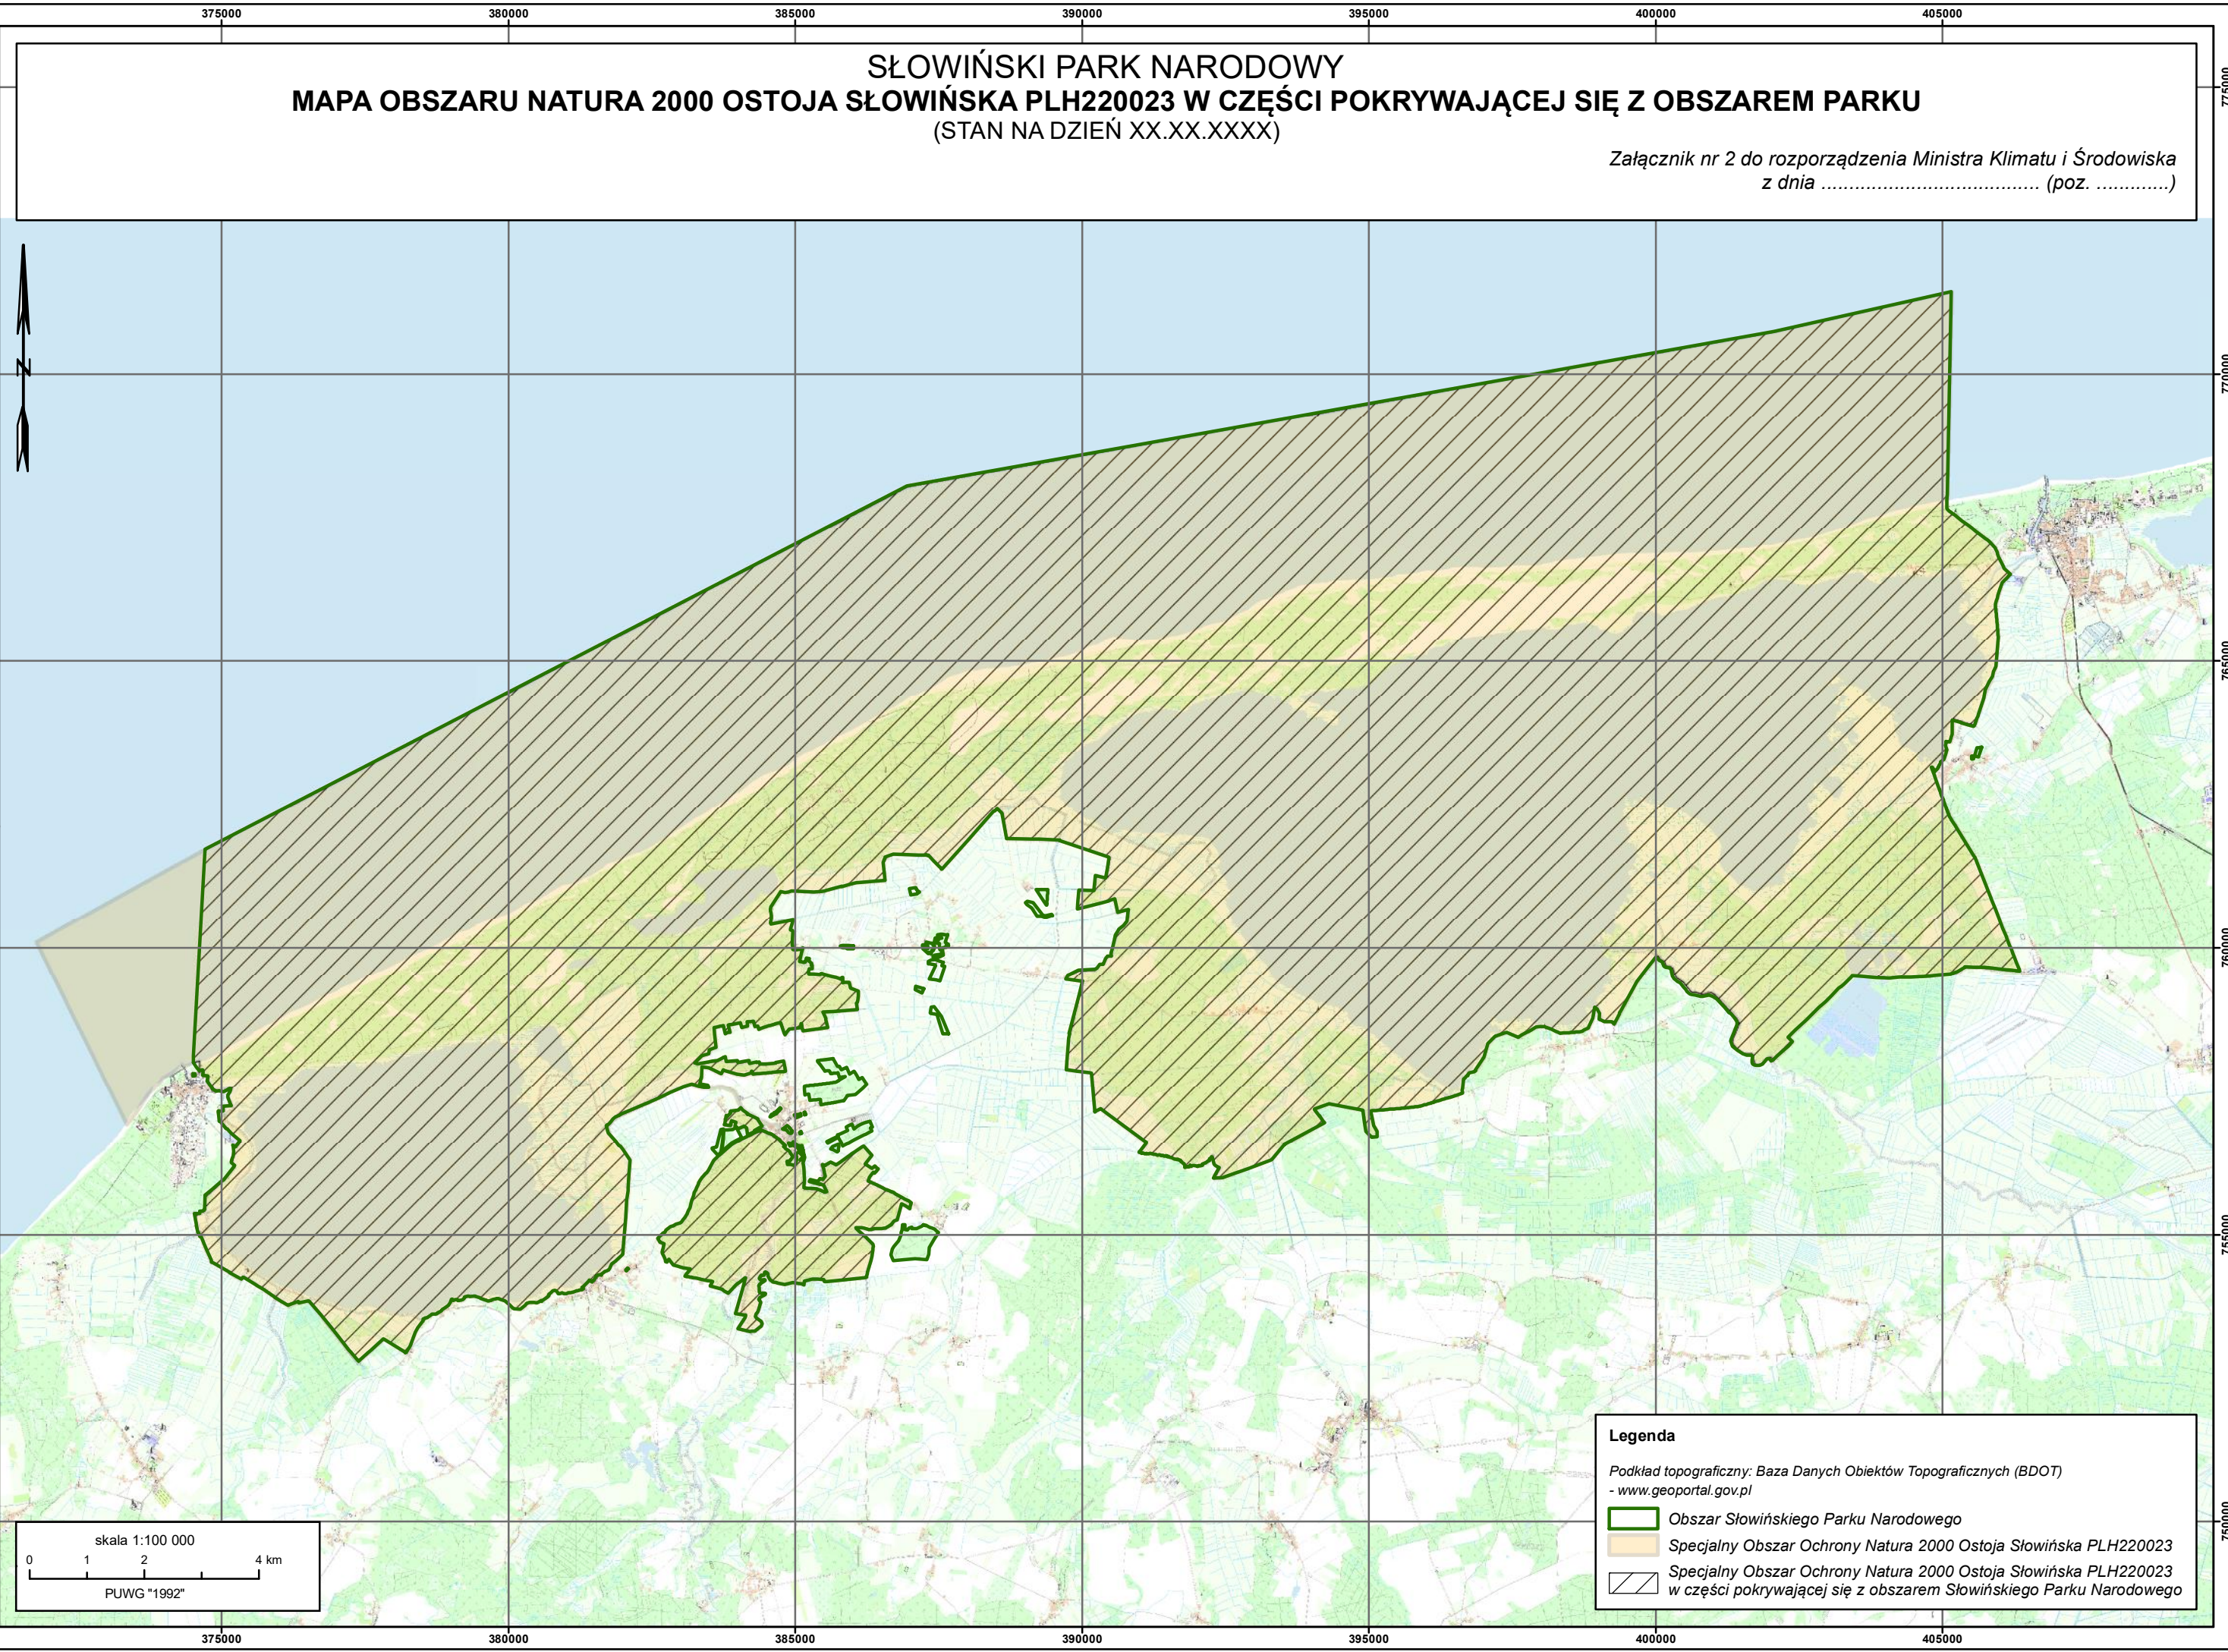

**SŁOWIŃSKI PARK NARODOWY**  
**MAPA OBSZARU NATURA 2000 OSTOJA SŁOWIŃSKA PLH220023 W CZĘŚCI POKRYWAJĄCEJ SIĘ Z OBSZAREM PARKU**  
(STAN NA DZIEŃ XX.XX.XXXX)

Załącznik nr 2 do rozporządzenia Ministra Klimatu i Środowiska  
z dnia ..... (poz. ....)

**Legenda**

Podkład topograficzny: Baza Danych Obiektów Topograficznych (BDOT)  
- [www.geoportal.gov.pl](http://www.geoportal.gov.pl)

-  Obszar Słowińskiego Parku Narodowego
-  Specjalny Obszar Ochrony Natura 2000 Ostoja Słowińska PLH220023
-  Specjalny Obszar Ochrony Natura 2000 Ostoja Słowińska PLH220023 w części pokrywającej się z obszarem Słowińskiego Parku Narodowego