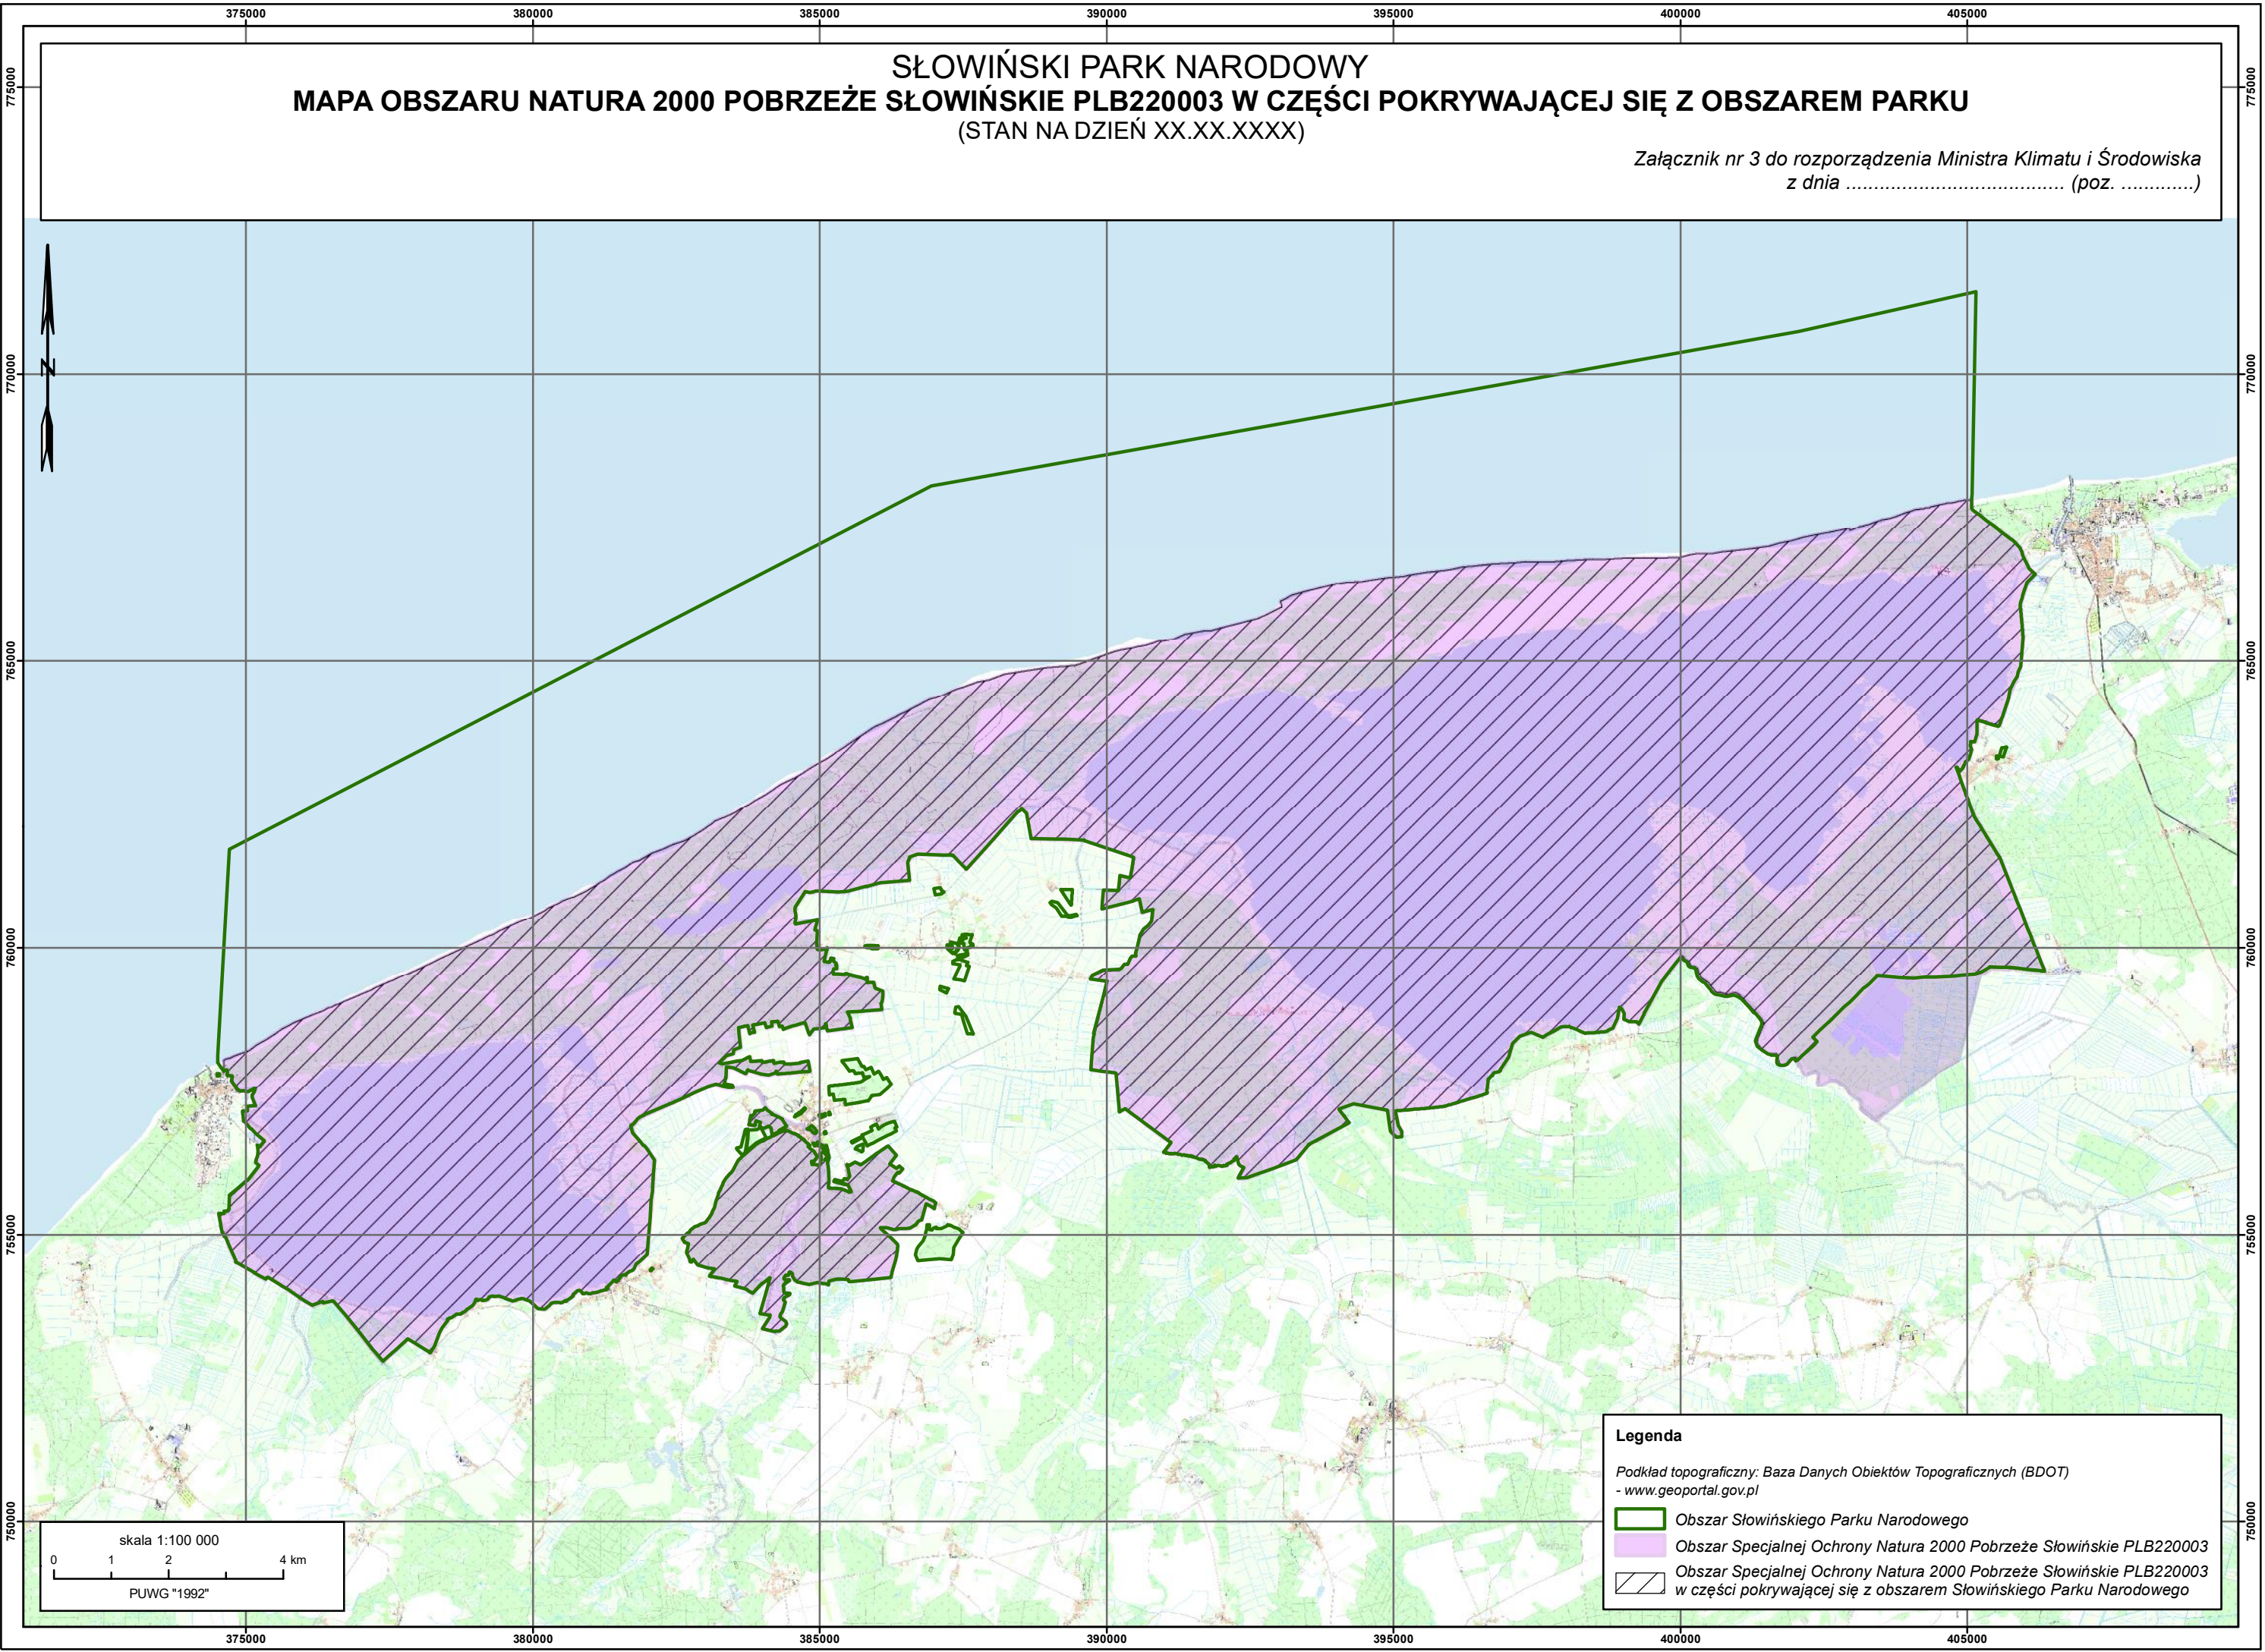

**SŁOWIŃSKI PARK NARODOWY**  
**MAPA OBSZARU NATURA 2000 POBRZEŻE SŁOWIŃSKIE PLB220003 W CZĘŚCI POKRYWAJĄCEJ SIĘ Z OBSZAREM PARKU**  
(STAN NA DZIEŃ XX.XX.XXXX)

Załącznik nr 3 do rozporządzenia Ministra Klimatu i Środowiska  
z dnia ..... (poz. ....)

**Legenda**

Podkład topograficzny: Baza Danych Obiektów Topograficznych (BDOT)  
- [www.geoportal.gov.pl](http://www.geoportal.gov.pl)

-  Obszar Słowińskiego Parku Narodowego
-  Obszar Specjalnej Ochrony Natura 2000 Pobrzeże Słowińskie PLB220003
-  Obszar Specjalnej Ochrony Natura 2000 Pobrzeże Słowińskie PLB220003 w części pokrywającej się z obszarem Słowińskiego Parku Narodowego